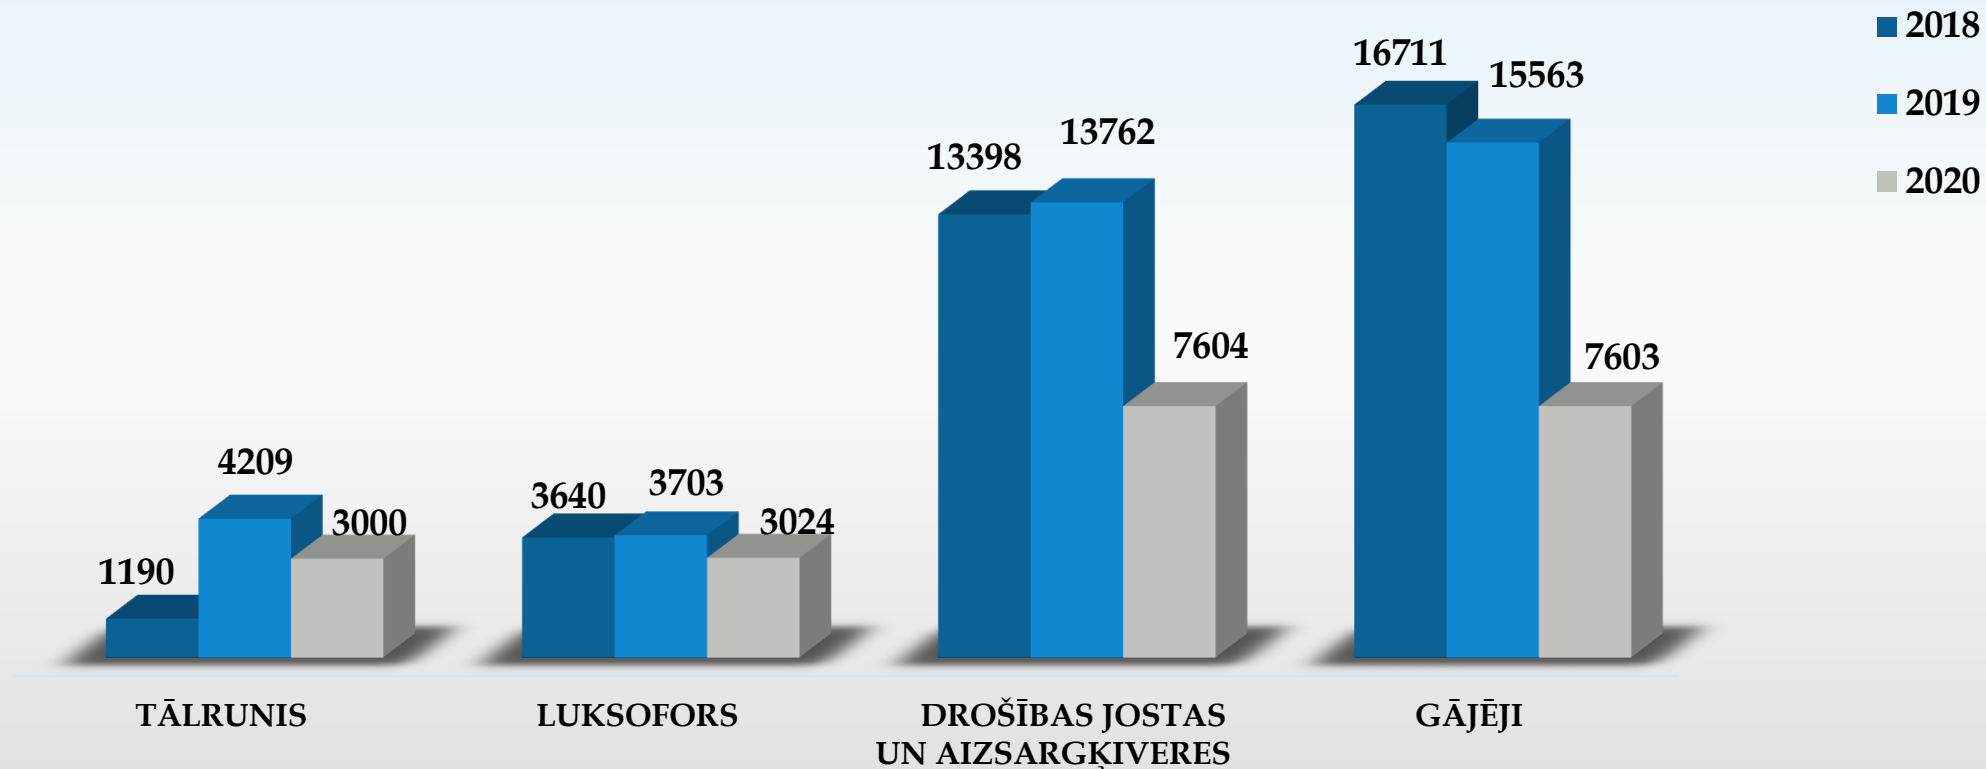

CEĻU SATIKSMES NEGADĪJUMOS BOJĀ GĀJUŠO BĒRNU SKAITS

BĒRNA VECUMS	2018	2019	2020
0-14 GADI	0	5	8
15-16 GADI	2	0	1
17 GADI	2	0	0
KOPĀ	4	5	9

2020.gadā bojā gājuši :

- ! 4 bērni -gājēji
- ! 5 bērni kā pasažieri

Valsts policija

KOPĒJAIS ADMINISTRATĪVO PĀRKĀPUMU SKAITS

■ 2018 ■ 2019 ■ 2020

Valsts policija

KONSTATĒTO ADMINISTRATĪVO PĀRKĀPUMU SKAITS

Valsts policija

KONSTATĒTO ADMINISTRATĪVO PĀRKĀPUMU SKAITS

Valsts policija