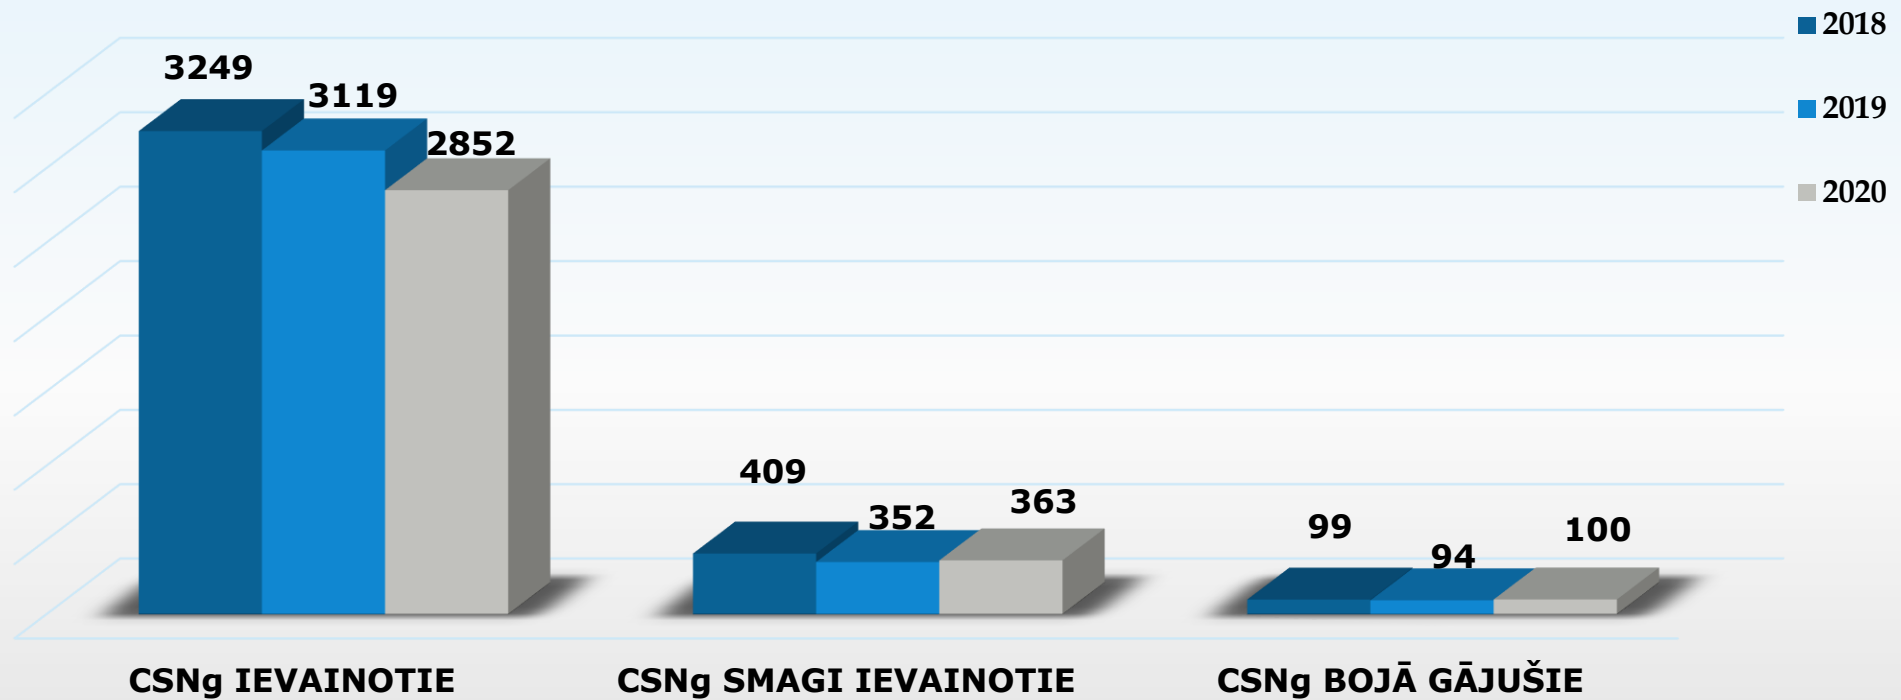

CEĻU SATIKSMES NEGADĪJUMOS IEVAINOTO, SMĀGI IEVAINOTO UN BOJĀ GĀJUŠO SKAITS 2018.-2020.GADĀ (janvāris -septembris)

2020.g oktobrī
bojā gājuši + 8

Valsts policija

CEĻU SATIKSMES NEGADĪJUMOS BOJĀ GĀJUŠO SKAITS 2010.-2020.GADĀ (janvāris -septembris)