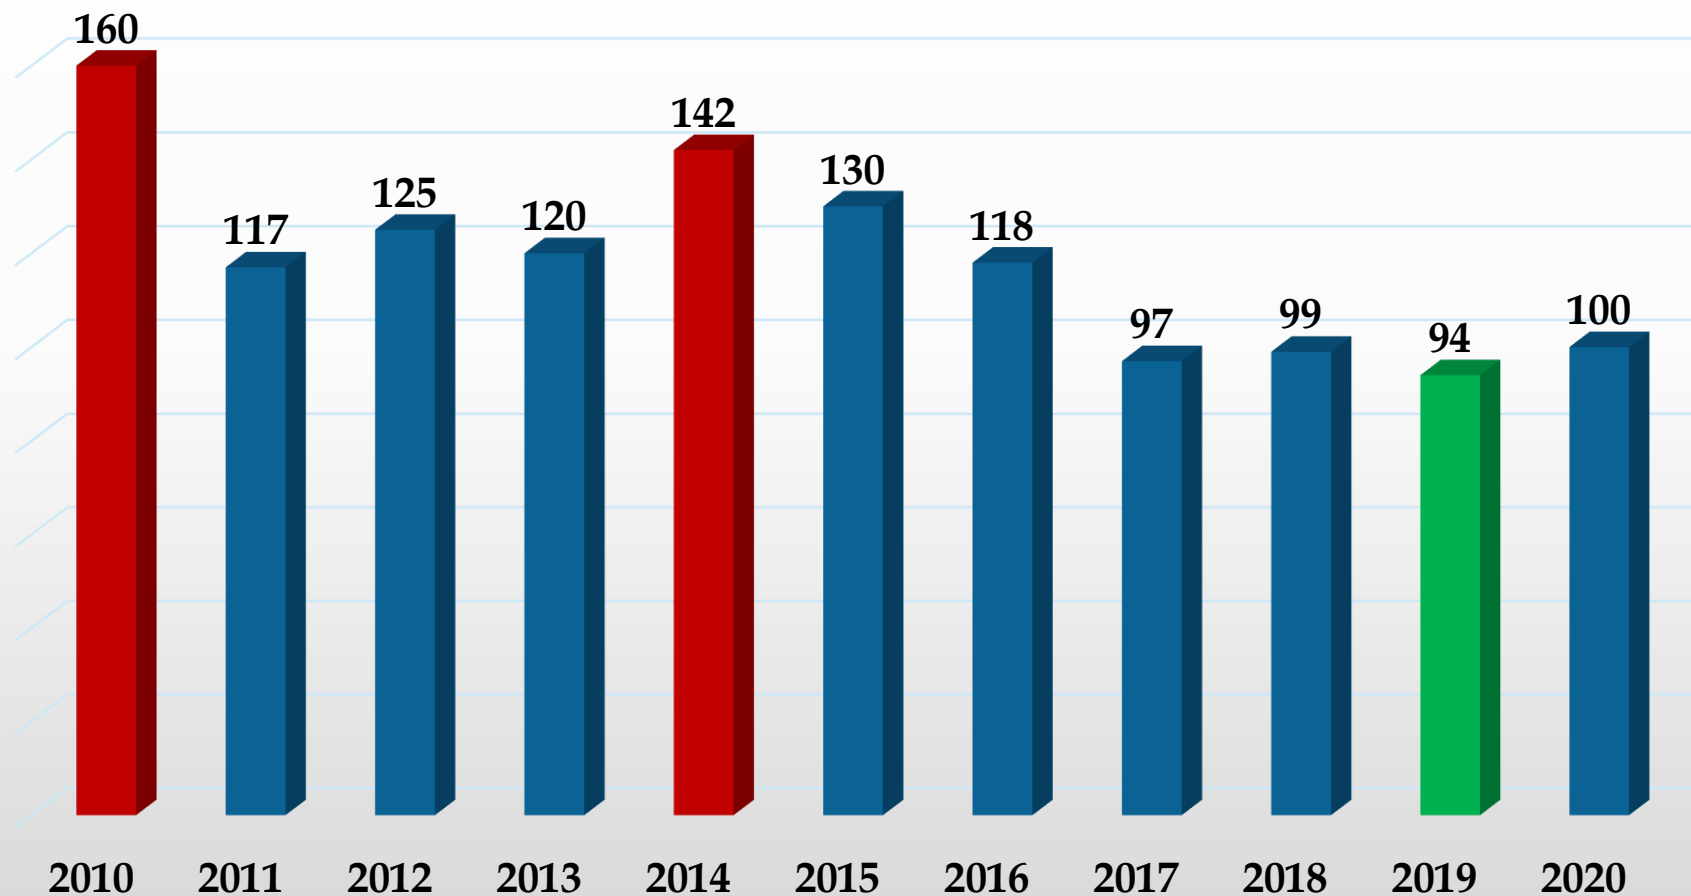

CEĻU SATIKSMES NEGADĪJUMOS IEVAINOTO, SMĀGI IEVAINOTO UN BOJĀ GĀJUŠO SKAITS 2018.-2020.GADĀ (janvāris -septembris)

2020.g oktobrī
bojā gājuši + 8

Valsts policija

CEĻU SATIKSMES NEGADĪJUMOS BOJĀ GĀJUŠO SKAITS 2010.-2020.GADĀ (janvāris -septembris)