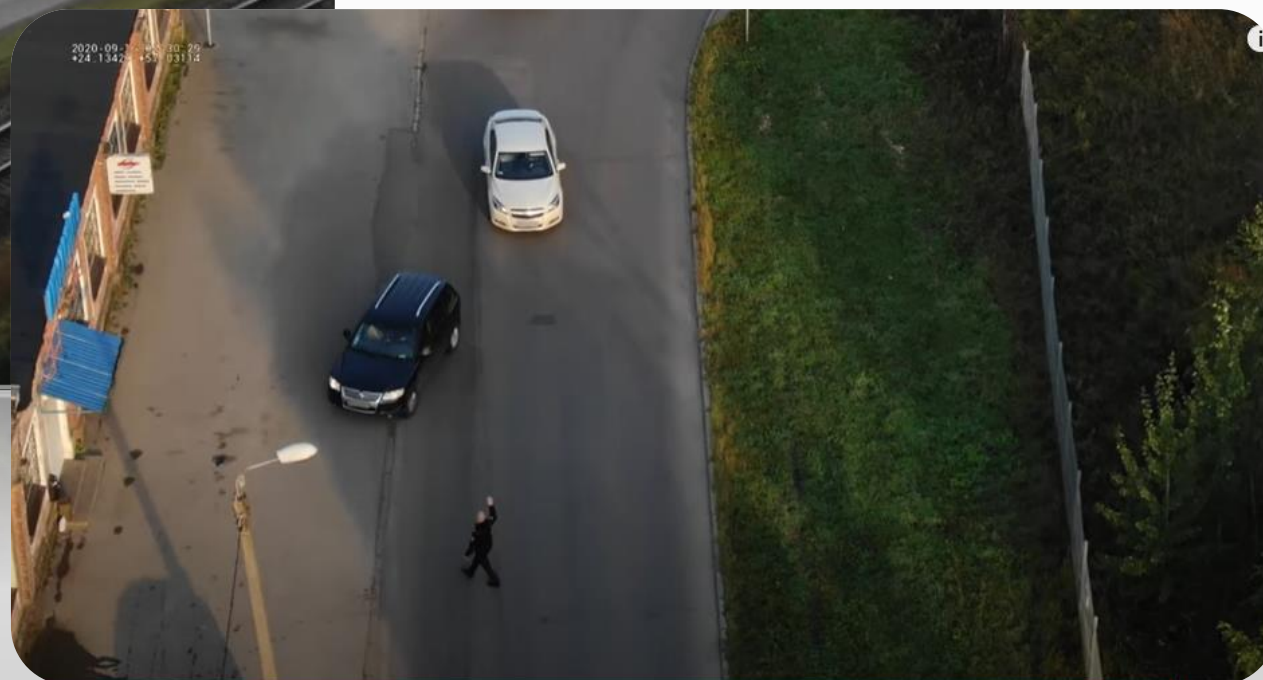

FIKSĒTO ADMINISTRATĪVO
PĀRKĀPUMU (AGRESĪVA BRAUKŠANA)
SKAITS – 23