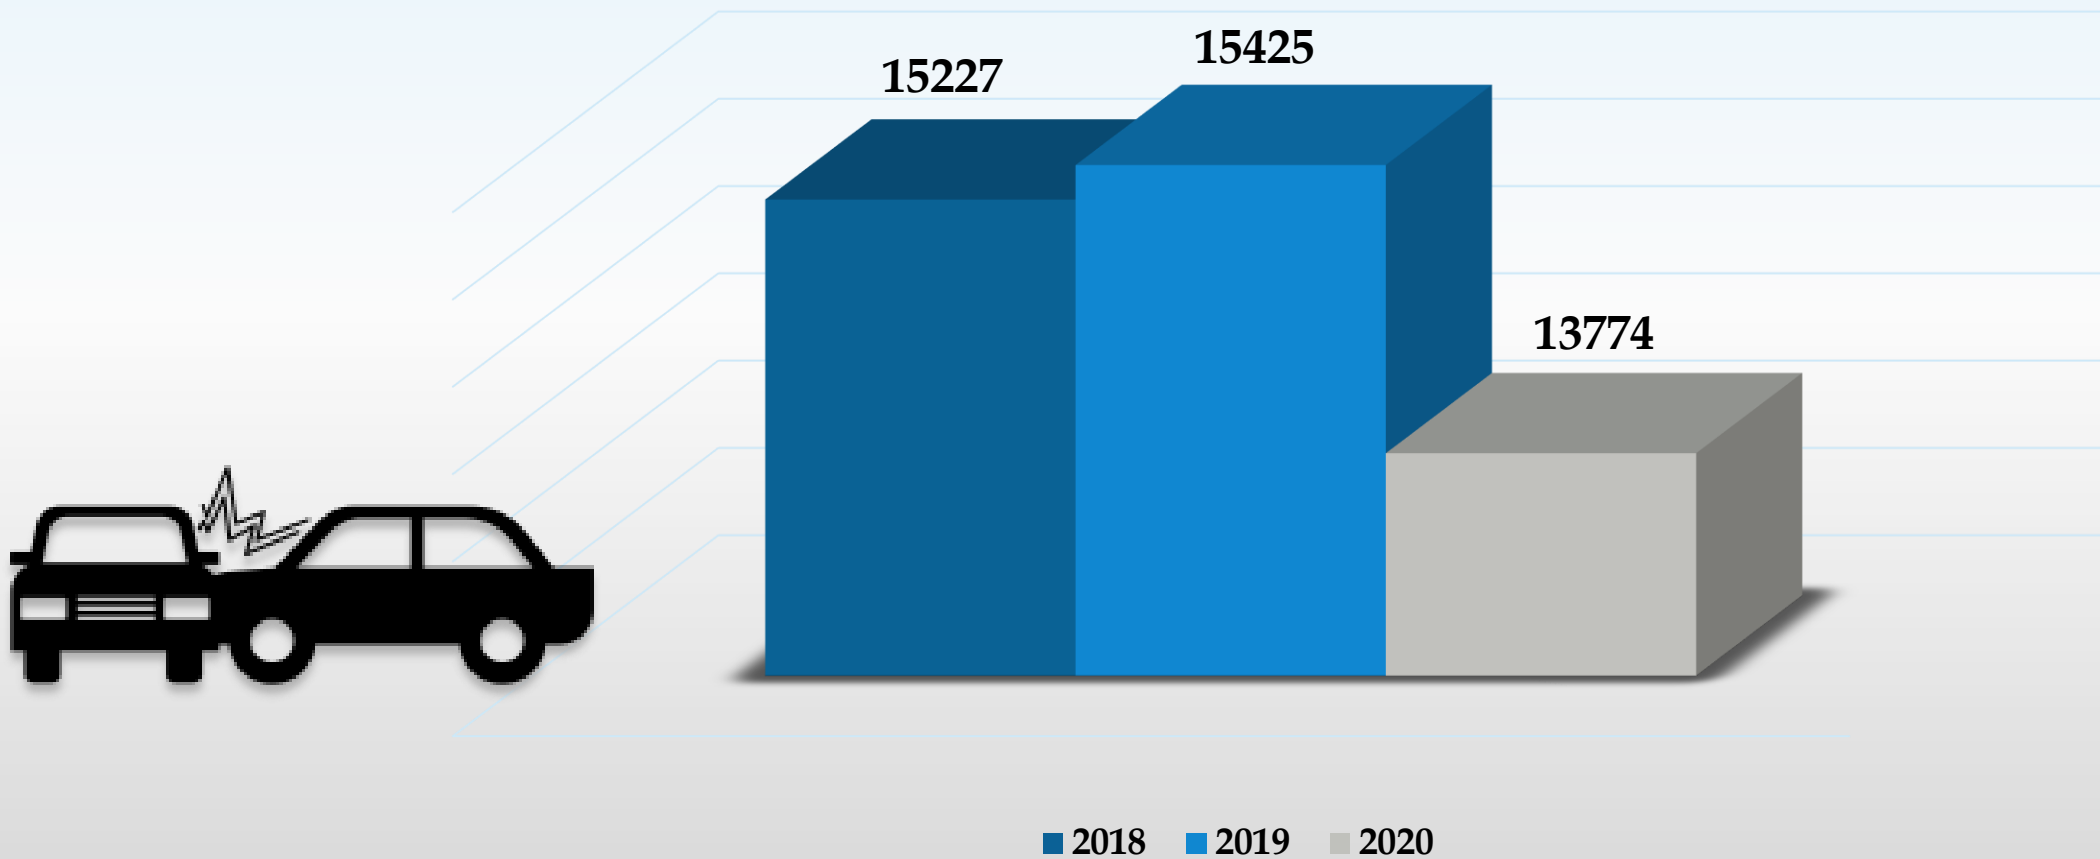

CEĻU SATIKSMES NEGADĪJUMOS IEVAINOTO, SMĀGI IEVAINOTO UN BOJĀ GĀJUŠO SKAITS 2018.-2020.GADĀ (janvāris -septembris)

2020.g oktobrī
bojā gājuši + 8

Valsts policija

CEĻU SATIKSMES NEGADĪJUMOS BOJĀ GĀJUŠO SKAITS 2010.-2020.GADĀ (janvāris -septembris)