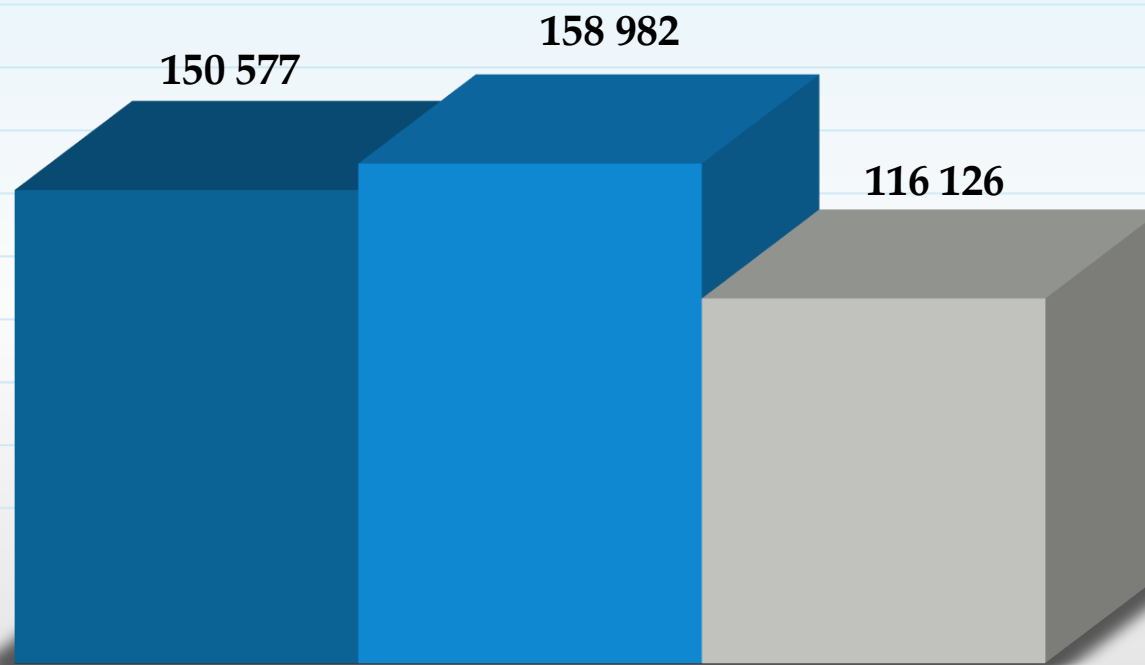

CEĻU SATIKSMES NEGADĪJUMOS BOJĀ GĀJUŠO BĒRNU SKAITS

BĒRNA VECUMS	2018	2019	2020
0-14 GADI	0	5	8
15-16 GADI	2	0	1
17 GADI	2	0	0
KOPĀ	4	5	9

2020.gadā bojā gājuši :

- ! 4 bērni -gājēji
- ! 5 bērni kā pasažieri

Valsts policija

KOPĒJAIS ADMINISTRATĪVO PĀRKĀPUMU SKAITS

■ 2018 ■ 2019 ■ 2020

Valsts policija

KONSTATĒTO ADMINISTRATĪVO PĀRKĀPUMU SKAITS

Valsts policija

KONSTATĒTO ADMINISTRATĪVO PĀRKĀPUMU SKAITS

Valsts policija