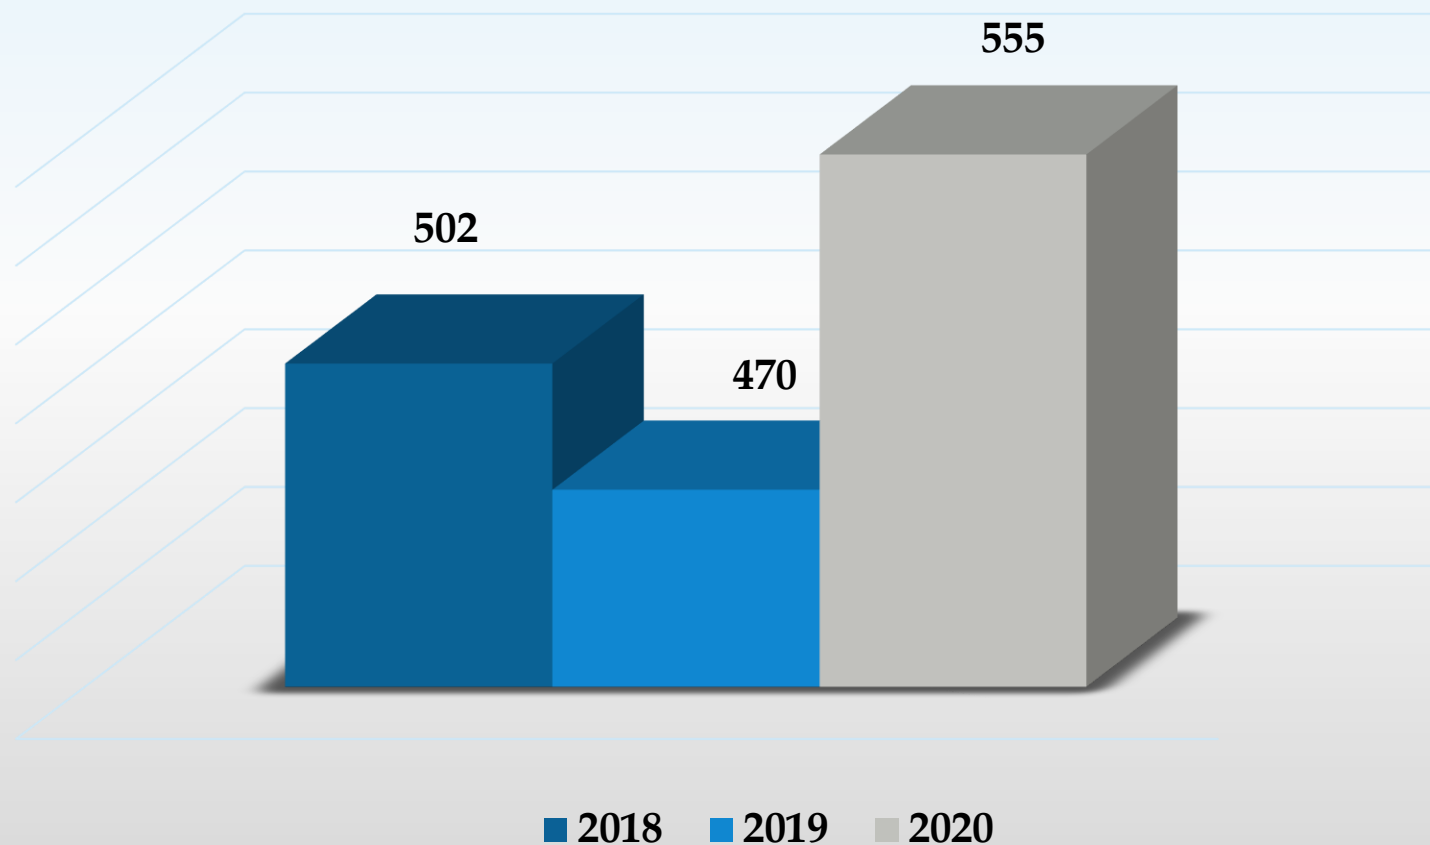

Valsts policija

CEĻU SATIKSMES NEGADĪJUMOS IESAISTĪTI VADĪTĀJI REIBUMĀ