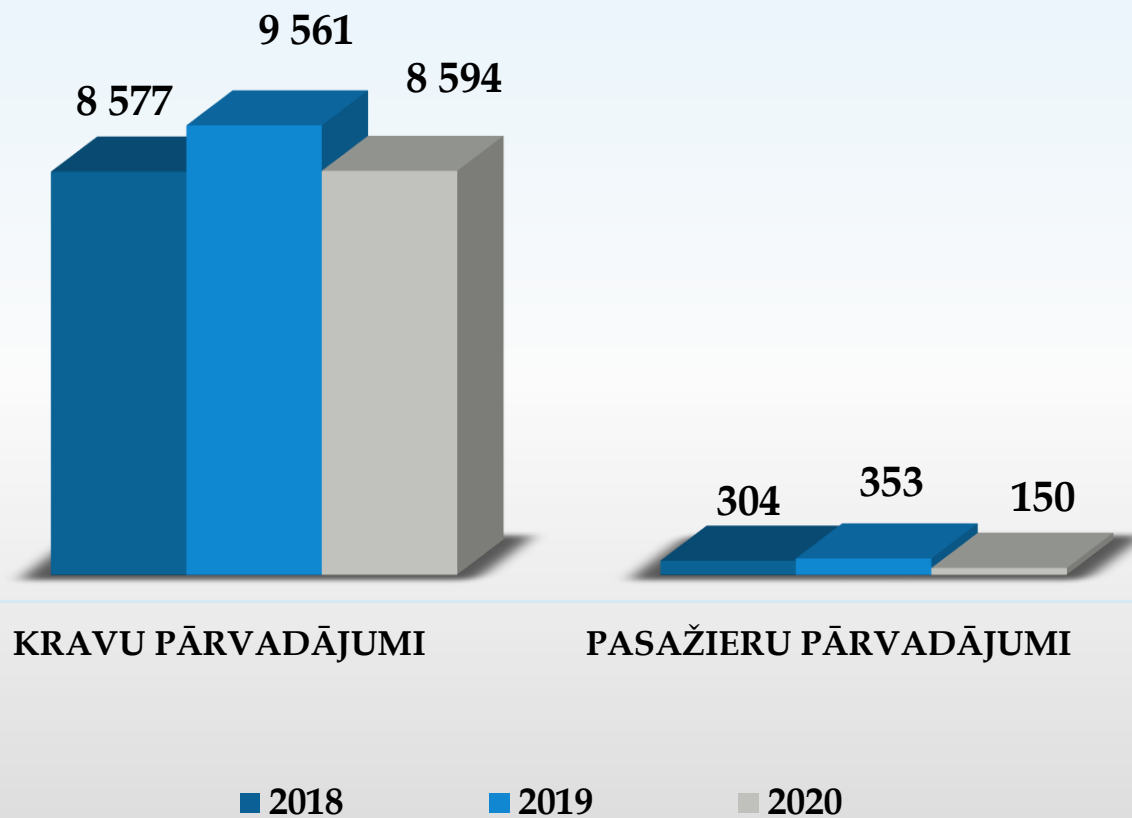

Valsts policija

AUTOPĀRVADĀJUMU KONTROLE